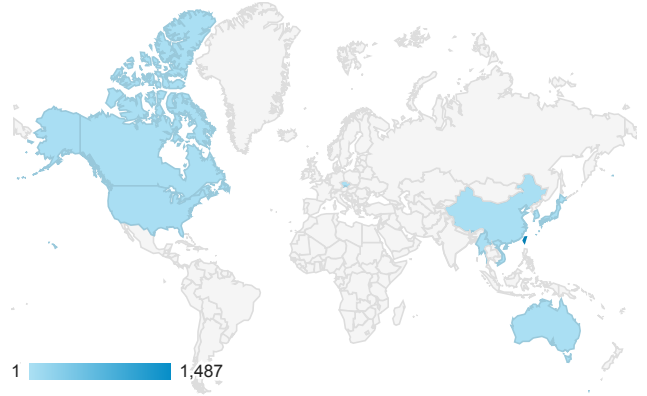

報表01_訪客

2019年9月30日 - 2019年10月6日

所有使用者
100.00% 個工作階段

平均造訪停留時間和單次造訪頁數

造訪地圖

跳出率和平均造訪停留時間

造訪 (依瀏覽器分組)

造訪和不重複訪客