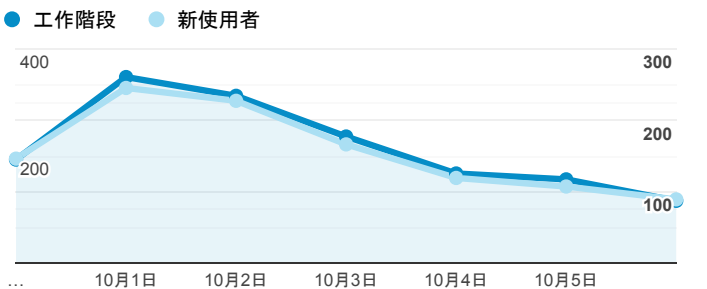

造訪和新造訪

造訪 (依裝置類別分組)

desktop mobile tablet

造訪 (依語言分組)

語言 工作階段