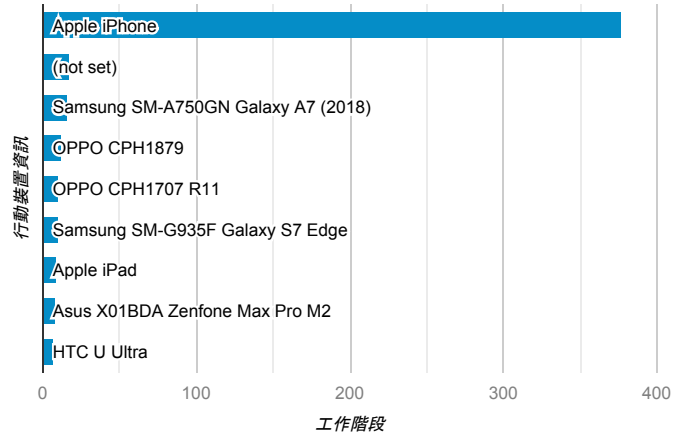

造訪和新造訪率 (依行動裝置資訊分組)