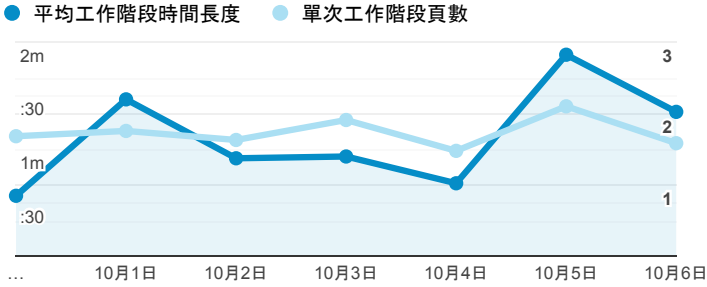

報表01_訪客

2019年9月30日 - 2019年10月6日

所有使用者
100.00% 個工作階段

平均造訪停留時間和單次造訪頁數

造訪地圖

跳出率和平均造訪停留時間

造訪 (依瀏覽器分組)

造訪和不重複訪客

造訪和新造訪率 (依行動裝置資訊分組)

造訪和新造訪

造訪 (依裝置類別分組)

desktop mobile tablet

造訪 (依語言分組)

語言 工作階段

zh-tw	1,374
en-us	91
zh-cn	28
en-gb	8
vi-vn	7
ja-jp	6
zh-hk	5
en-au	1
en-ca	1
fr-fr	1