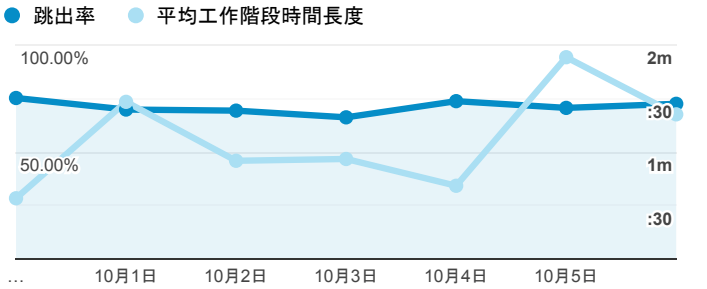

報表01_訪客

2019年9月30日 - 2019年10月6日

所有使用者
100.00% 個工作階段

平均造訪停留時間和單次造訪頁數

造訪地圖

跳出率和平均造訪停留時間

造訪 (依瀏覽器分組)

造訪和不重複訪客