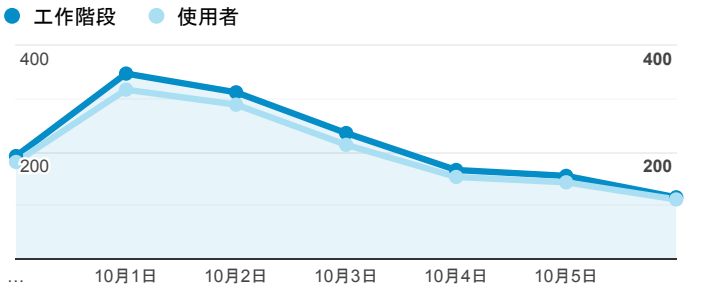

報表01_訪客

2019年9月30日 - 2019年10月6日

所有使用者
100.00% 個工作階段

平均造訪停留時間和單次造訪頁數

造訪地圖

跳出率和平均造訪停留時間

造訪 (依瀏覽器分組)

造訪和不重複訪客

造訪和新造訪率 (依行動裝置資訊分組)

造訪和新造訪

造訪 (依裝置類別分組)

desktop mobile tablet

造訪 (依語言分組)

語言 工作階段

zh-tw	1,374
en-us	91
zh-cn	28
en-gb	8
vi-vn	7
ja-jp	6
zh-hk	5
en-au	1
en-ca	1
fr-fr	1