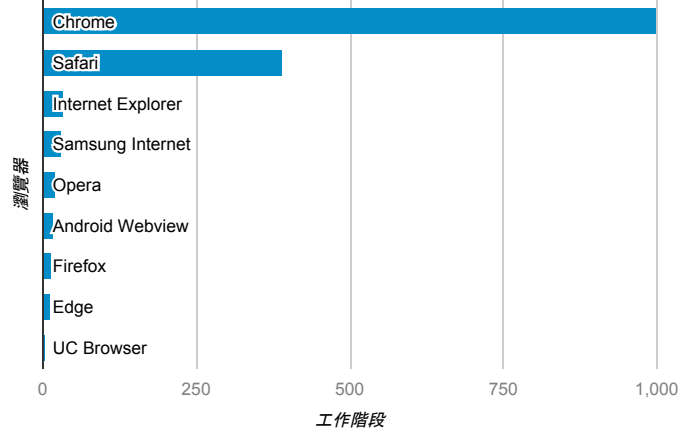

報表01_訪客

2019年9月30日 - 2019年10月6日

所有使用者
100.00% 個工作階段

平均造訪停留時間和單次造訪頁數

造訪地圖

跳出率和平均造訪停留時間

造訪 (依瀏覽器分組)

造訪和不重複訪客