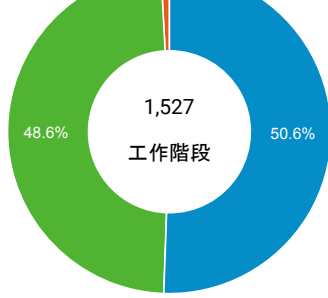

造訪和新造訪率 (依行動裝置資訊分組)

造訪和新造訪

造訪 (依裝置類別分組)

desktop mobile tablet

造訪 (依語言分組)

語言 工作階段

zh-tw	1,374
en-us	91
zh-cn	28
en-gb	8
vi-vn	7
ja-jp	6
zh-hk	5
en-au	1
en-ca	1
fr-fr	1